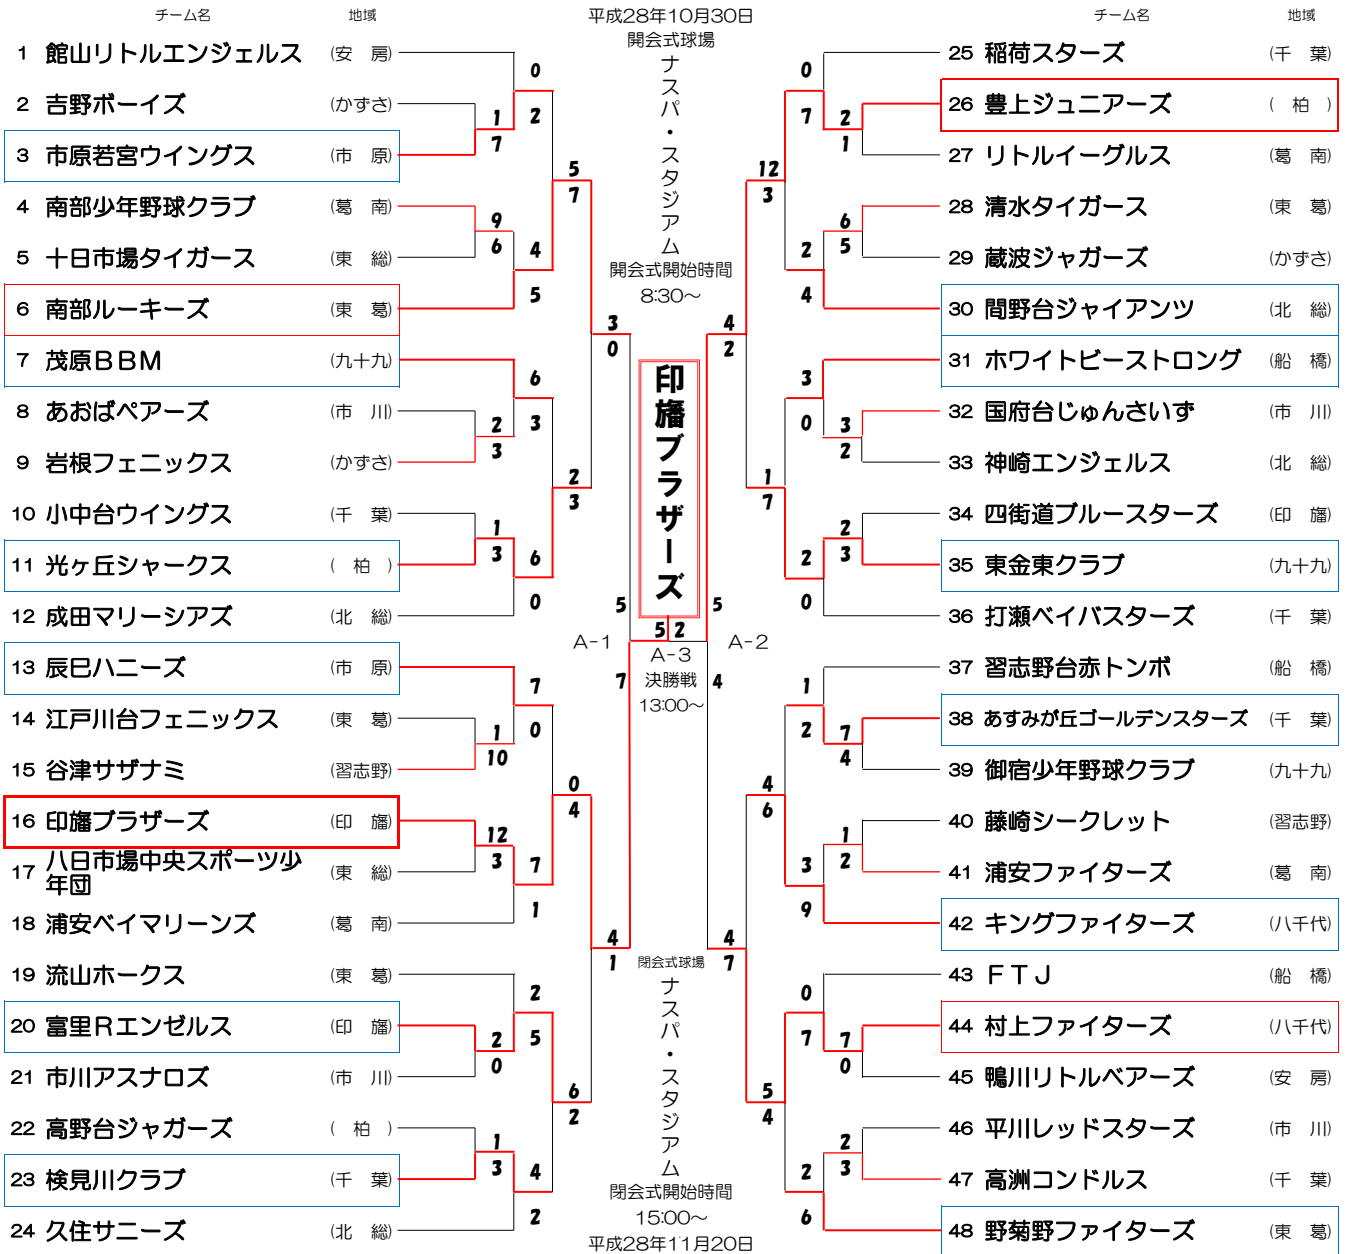

第32回少年野球千葉県選手権(ろうきん旗)大会

2016/11/20改定

会期 平成28年10月30日(日)・11月3日(祝)・6日(日)・20日(日) 予備日 11月13日(日)・26日(土)

会場 A ナスパ・スタジアム B 中台運動公園野球場 C 下総運動公園野球場 D 中郷PS広場
 E 八生PS広場 F 久住PS広場★ G 豊住第一PS広場★ H 神崎町営野球場
 I 水と緑公園野球場 J 白井運動公園野球場 K 鎌ヶ谷市営野球場★ L 成東総合運動公園野球場
 M 公津PS広場(北)A★ N 公津PS広場(南)B★

★印 バス不可

10月30日(日) 3日(祝) 6日(日) 11月20日(日) 6日(日) 3日(祝) 10月30日(日)

試合開始予定時間	第一試合	第二試合	第三試合	第四試合
1日目	A 10:30	12:30	14:30	
	C,D,F 11:00	13:00	15:00	
	H,I 11:00	13:00		
2日目	B,G,J,K 9:00	11:00	13:00	
	H,I 9:00	11:00		
3日目	D,E,F,L 9:00	11:00	13:30	
最終日	A 8:30	10:30	13:00 (決勝戦)	