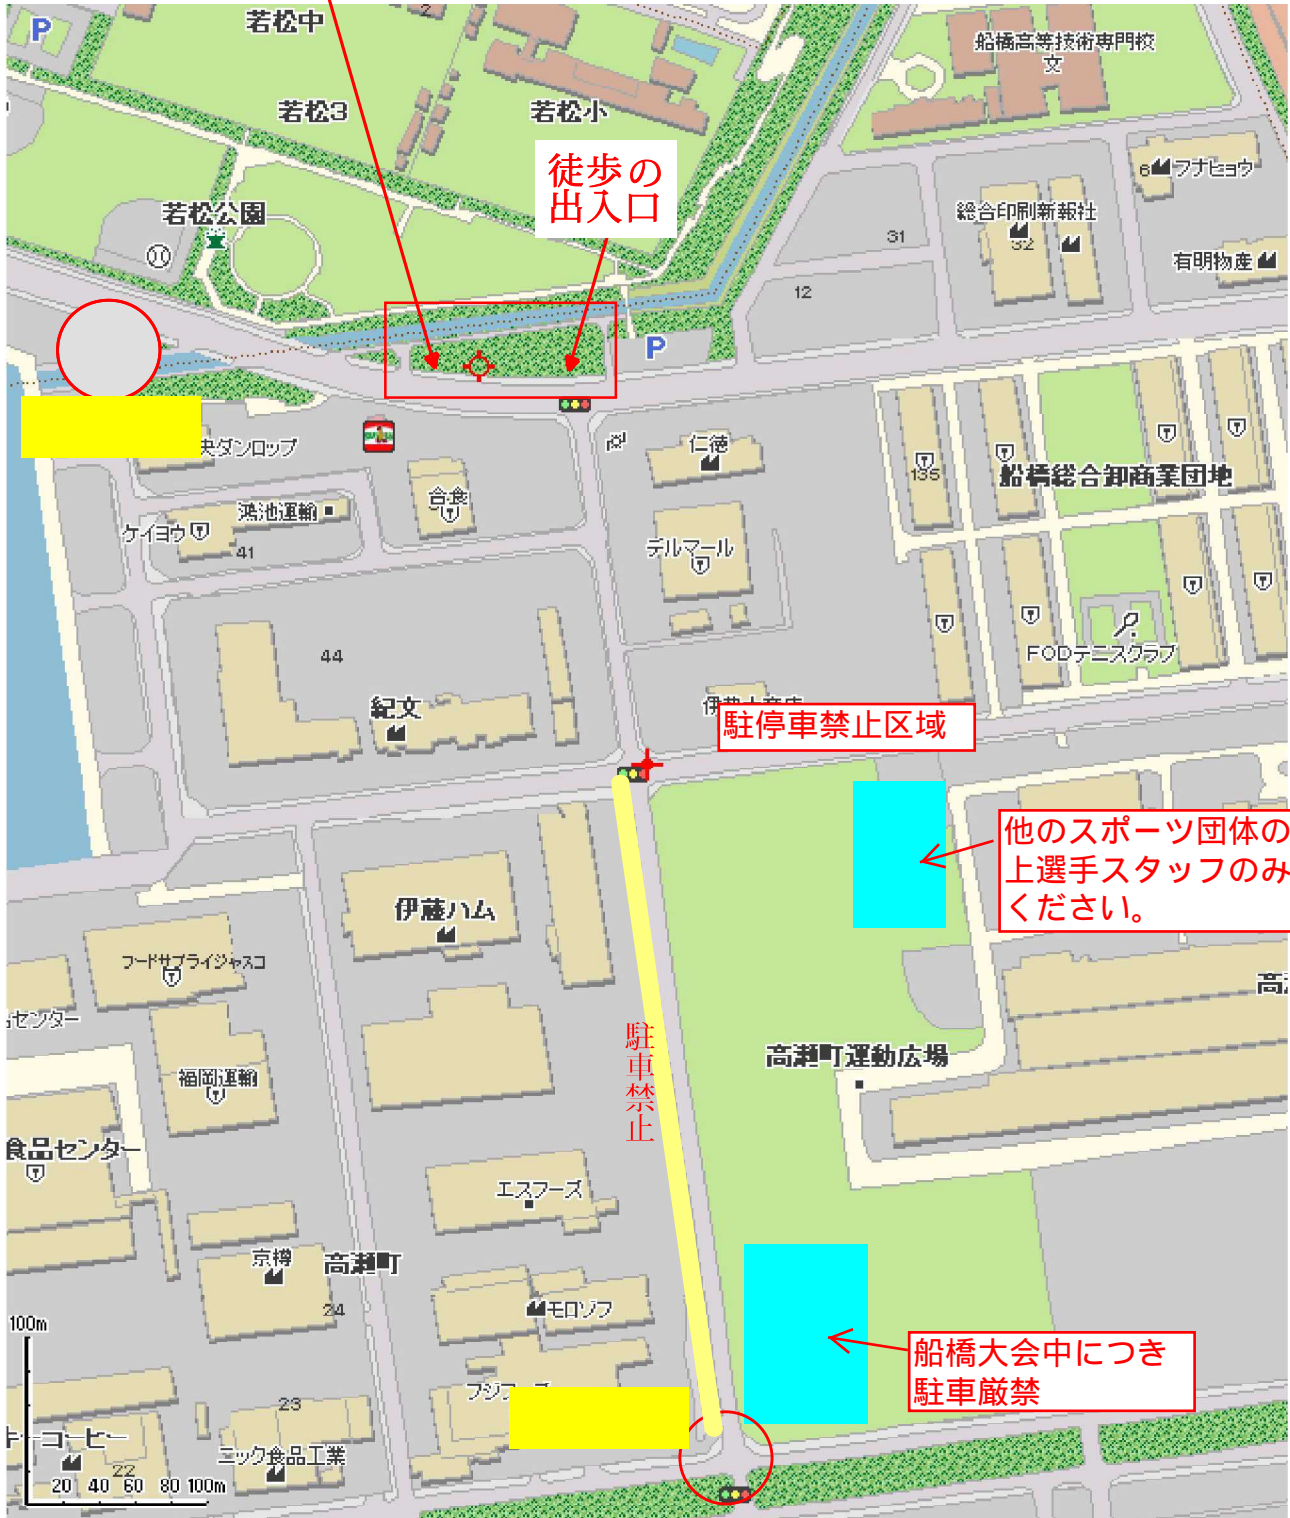

車輛の
出入口

若松公園臨時駐車場

徒歩の
出入口

駐停車禁止区域

他のスポーツ団体の関係
上選手スタッフのみ駐車
ください。

船橋大会中につき
駐車厳禁

駐車禁止