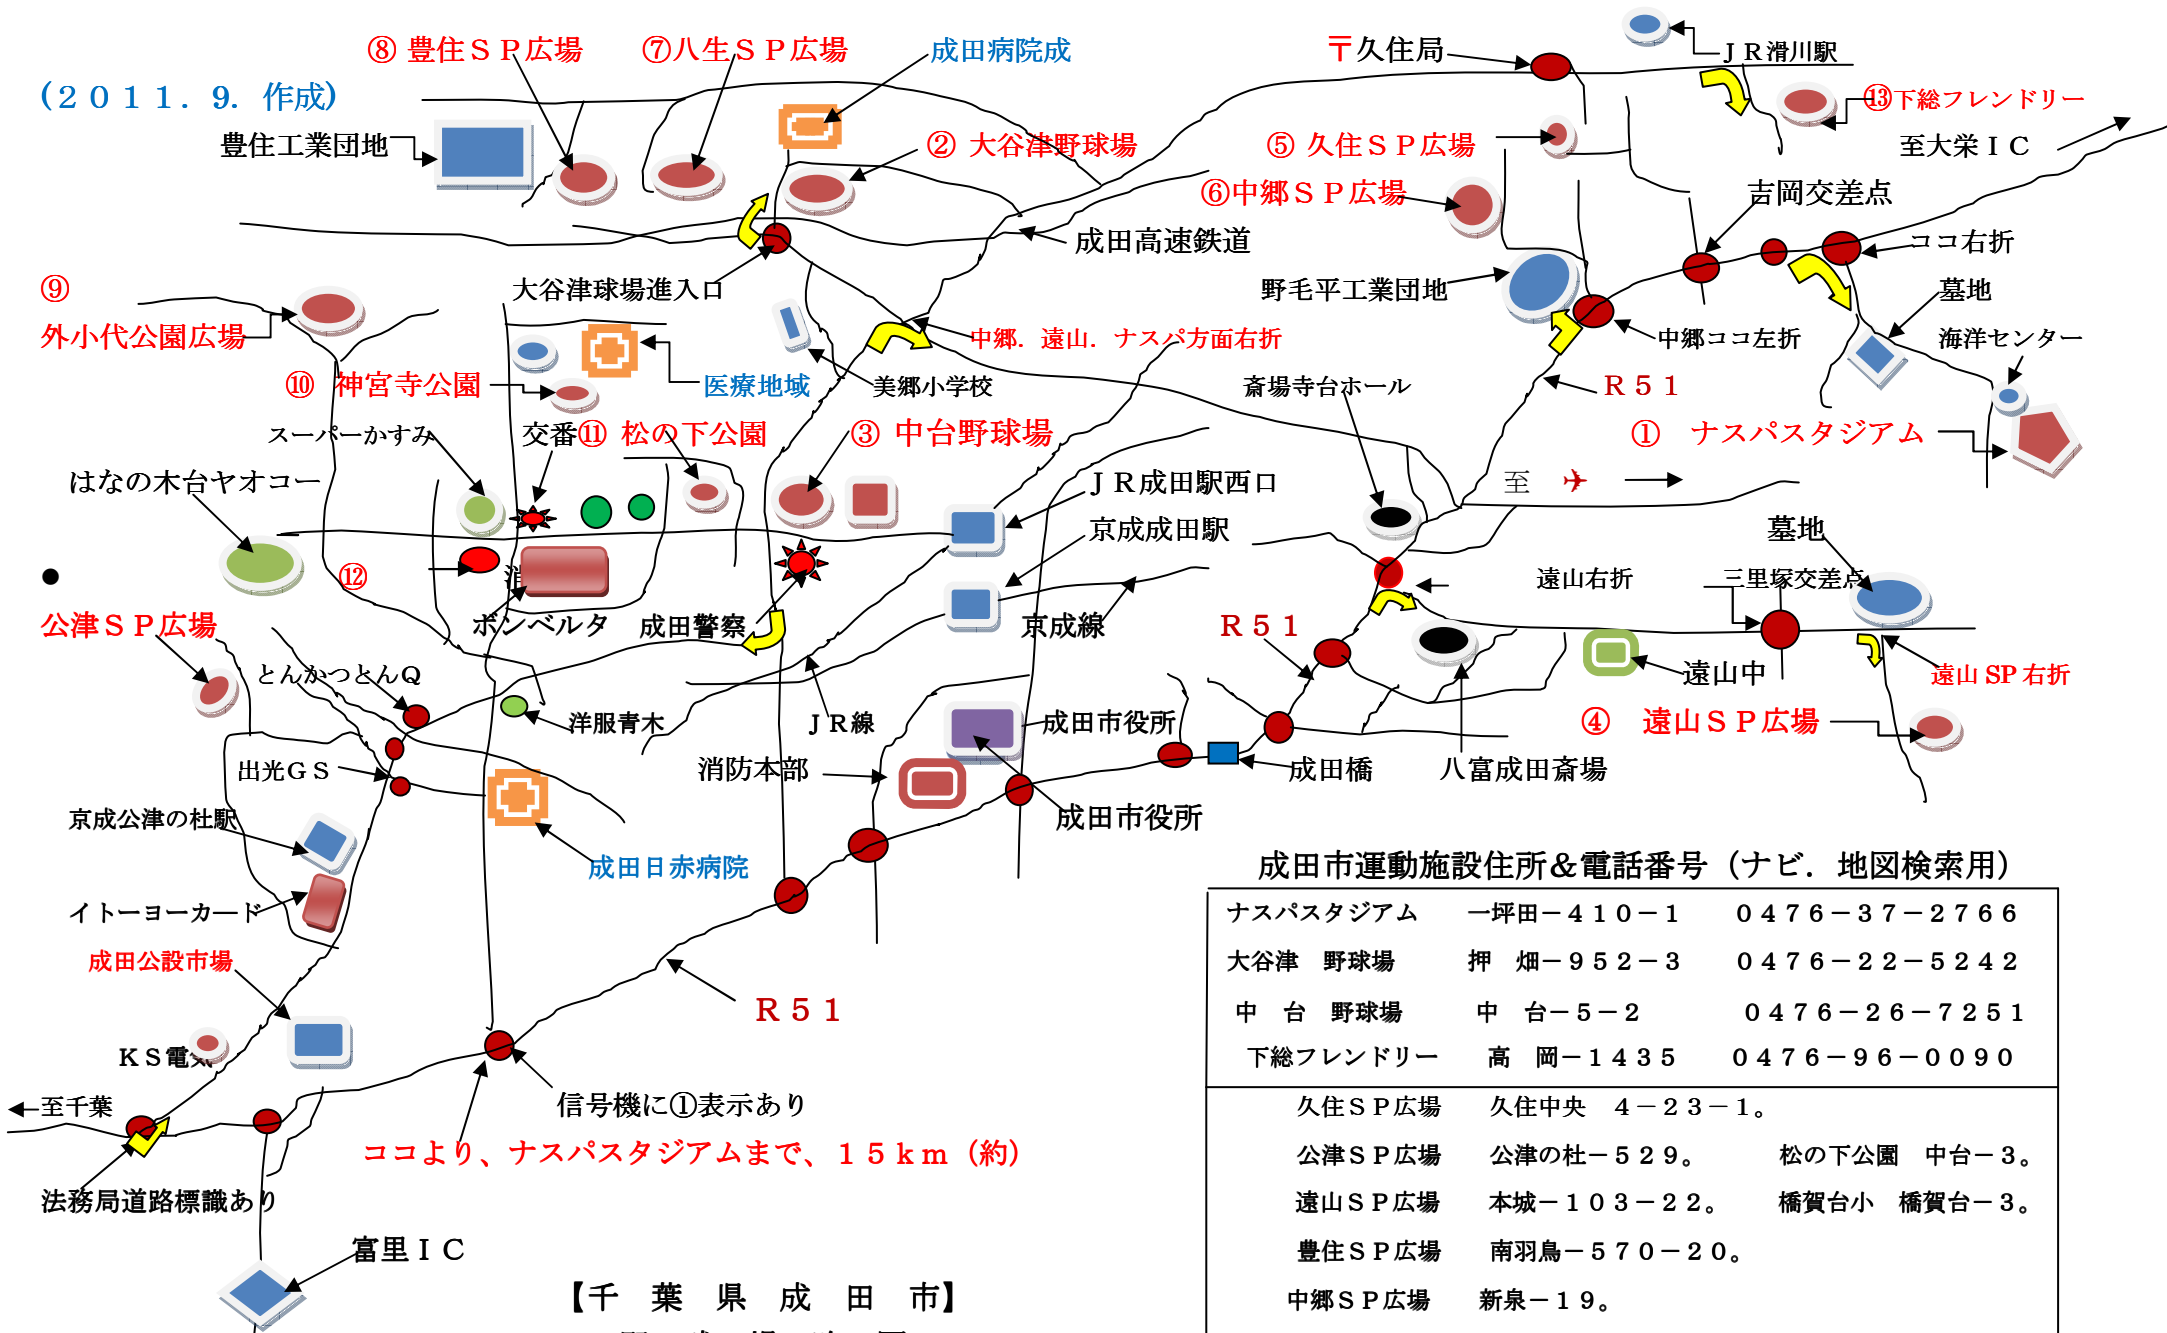

(2011.9.作成)

ココより、ナスパスタジアムまで、15km (約)

【千葉県成田市】
野球場略図 (起点、中台野球場)

成田市運動施設住所&電話番号 (ナビ、地図検索用)

ナスパスタジアム	一坪田-410-1	0476-37-2766
大谷津野球場	押畑-952-3	0476-22-5242
中台野球場	中台-5-2	0476-26-7251
下総フレンドリー	高岡-1435	0476-96-0090
久住SP広場	久住中央 4-23-1。	
公津SP広場	公津の杜-529。	松の下公園 中台-3。
遠山SP広場	本城-103-22。	橋賀台小 橋賀台-3。
豊住SP広場	南羽鳥-570-20。	
中郷SP広場	新泉-19。	
外小代公園広場	玉造-2。	
神宮寺公園広場	玉造-5-5。	(13球場)