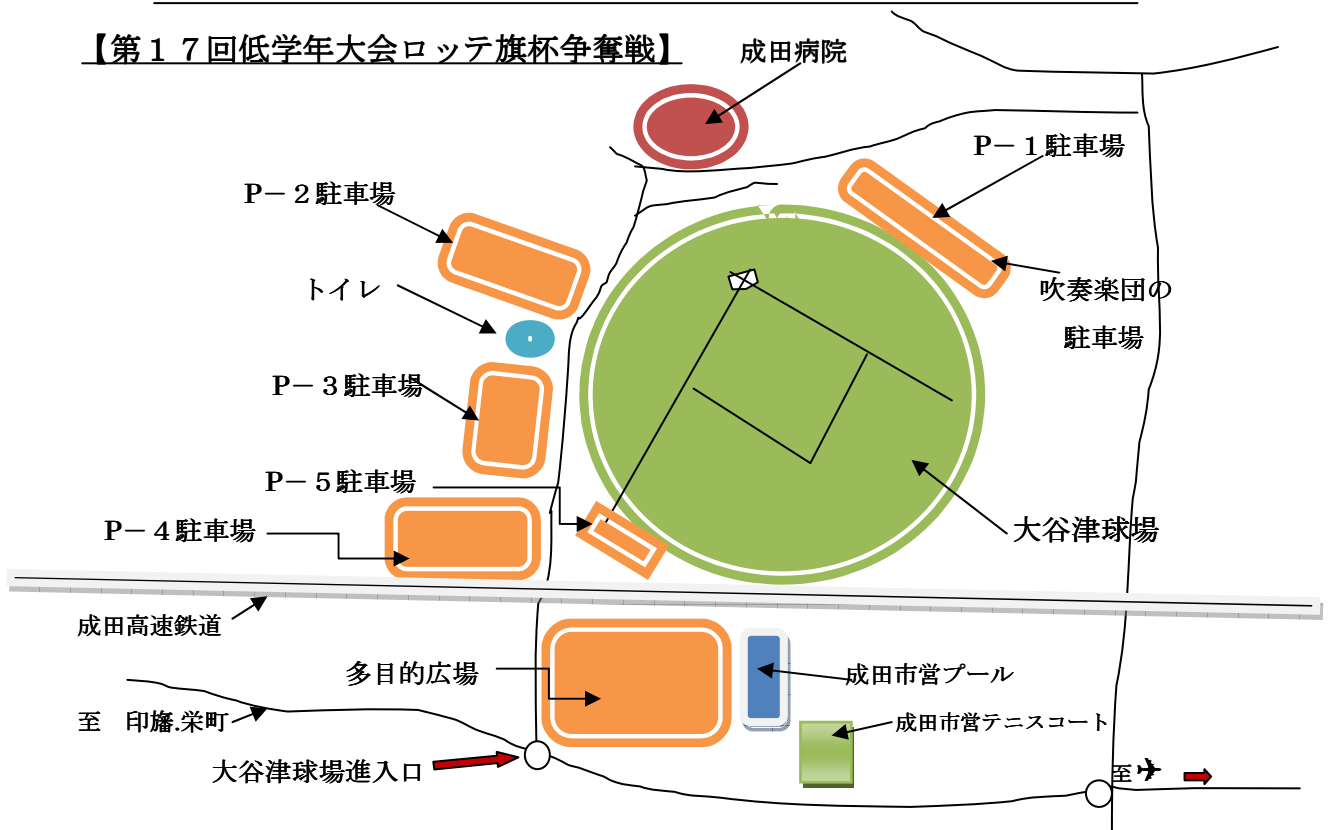

大谷津球場駐車場概略図

【第17回低学年大会ロッテ旗杯争奪戦】

駐車禁止区域

1. 球場周辺道路、特に成田病院周辺道路。
2. チーム関係者の車両は(P-1)駐車厳禁とします。尚、早朝乗り入れの車は07時係員が到着後、“P-1”に駐車中の車両は、移動指示を致します。
3. 大型(マイクロバス含む)バスの駐車場は、P-5駐車場です。

大谷津球場以外のバス関係. 駐車場事情

1. 公津SP広場について ☞ 大型バスは駐車場には入れません。マイクロバスは、鋭角に切り替えしにて可能。
2. 遠山SP広場について ☞ 三里塚墓地内駐車場、球場徒歩5分。
3. 八生SP広場について ☞ 県道より鋭角(左折)駐車可能。
4. 中郷SP広場について ☞ 有りません!但し運転士乗務にて路上停車も!
5. 久住SP広場について ☞ 中郷SP広場に同じです。
6. ナスパスタジアム、大型バス、マイクロ、全て駐車出来ますが、バス、マイクロは、入門後、左側の駐車場です。球場入口付近は禁止です。