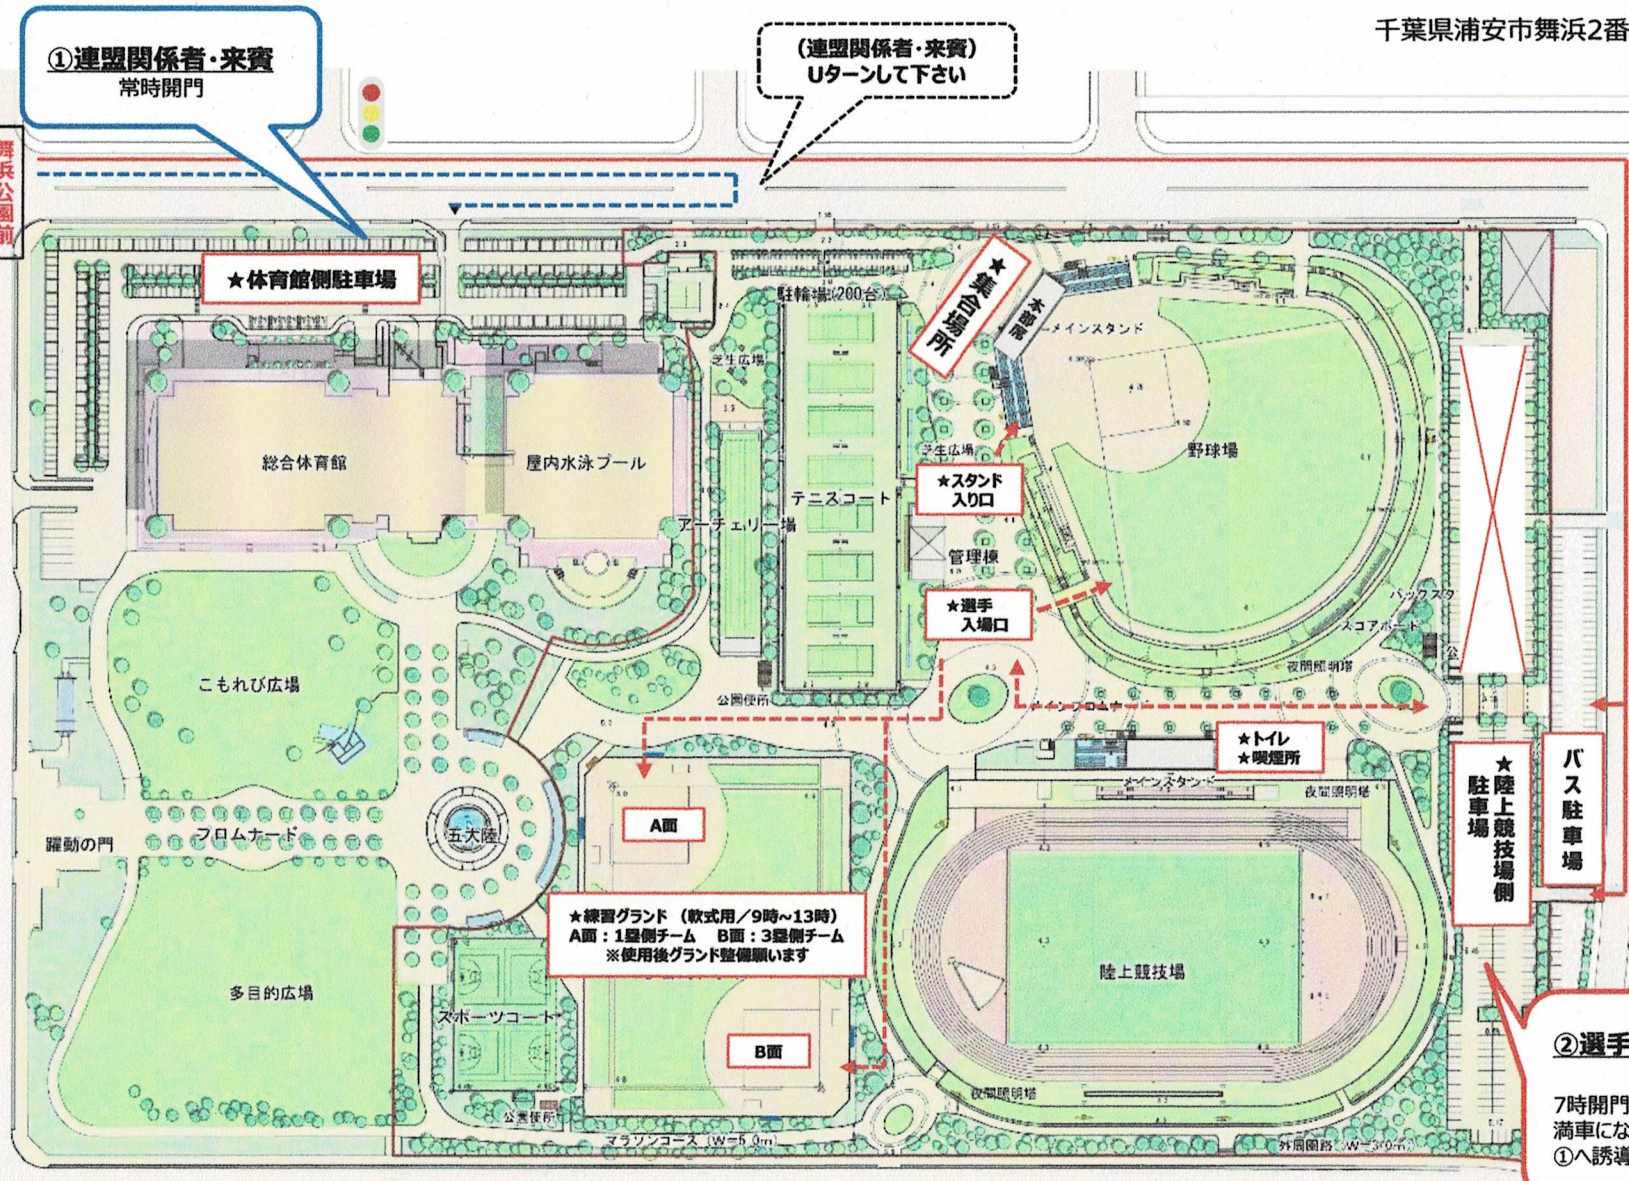

浦安市運動公園

千葉県浦安市舞浜2番地27

- ① 連盟関係者・来賓 (体育館側駐車場)
- ② 選手・チーム関係者 (陸上競技場側駐車場)

① 連盟関係者・来賓
常時開門

(連盟関係者・来賓)
Uターンして下さい

舞浜ユーラシア
スパ&ホテル

新浦安駅
↑
舞浜公園前
↓
東京ディズニーシー

357号線
←
舞浜駅
←

★練習グラウンド (軟式用/9時~13時)
A面: 1塁側チーム B面: 3塁側チーム
※使用後グラウンド整備願います

② 選手・チーム
7時開門
満車になった場合
①へ誘導

学生広場
★

★スタンド
入り口

★選手
入り口

★トイレ
★喫煙所

★陸上
競技場側
駐車場

バス
駐車場