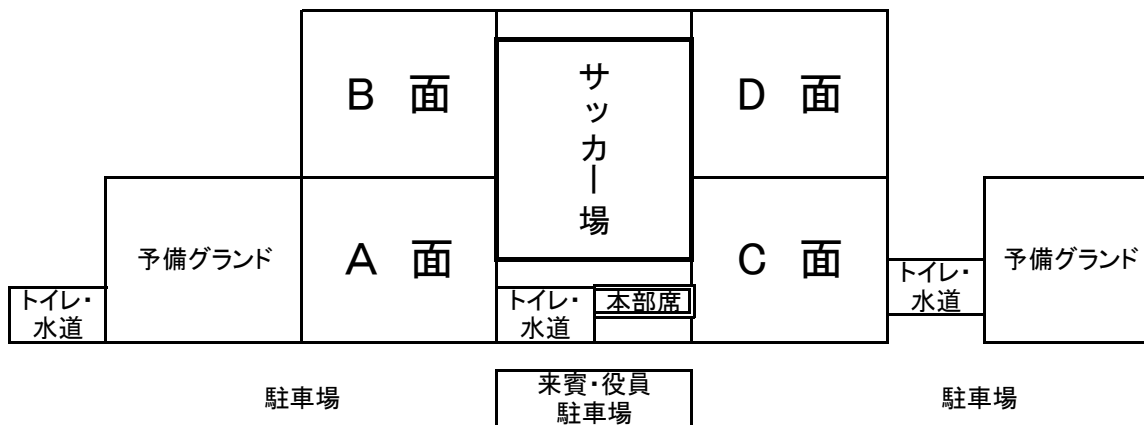

[各ブロック会場配置図]

(東ブロック) 袖ヶ浦市 百目木運動公園

(西ブロック) 野田市 江戸川河川敷運動公園

★ 大型バス・マイクロバスは禁止です。(入口のカーブが曲がれません。)

(中央ブロック) 我孫子市 我孫子市少年野球場