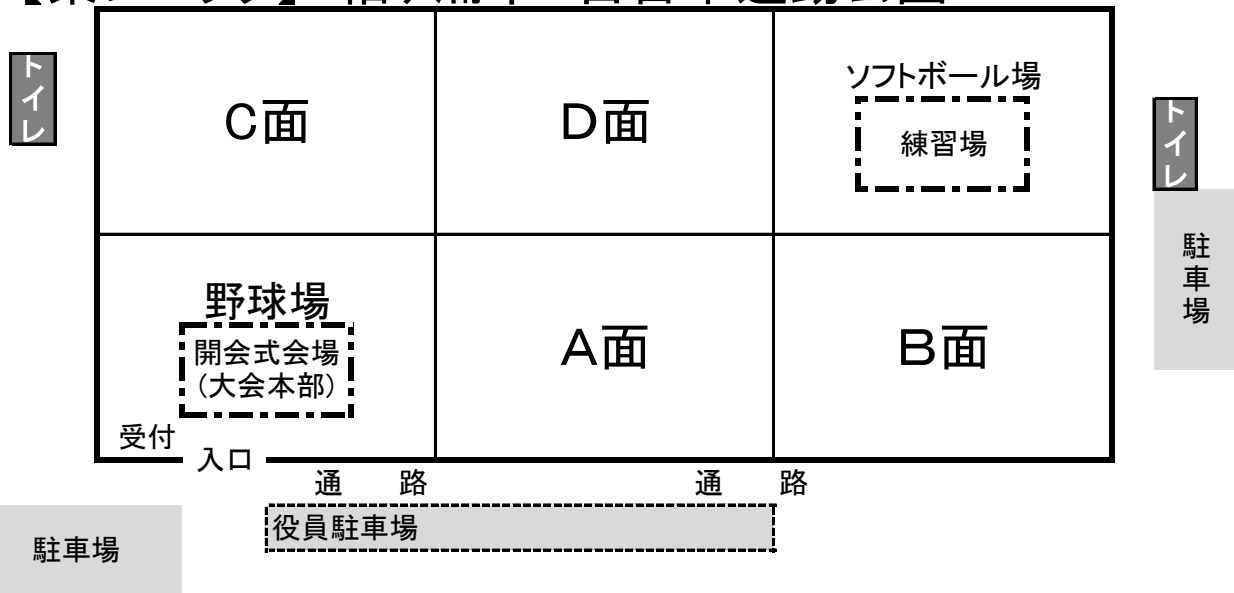

【友遊ボール・各球場配置表】

★【東ブロック】 袖ヶ浦市 百目木運動公園

★【西ブロック】 野田市 江戸川河川敷グランド

★大型バス・マイクロバスは禁止です。(入口のカーブが曲がれません。)

注意:
土手を越えたら最徐行(5km以下)!

★【中央ブロック】 千葉市 フクダ電子グランド