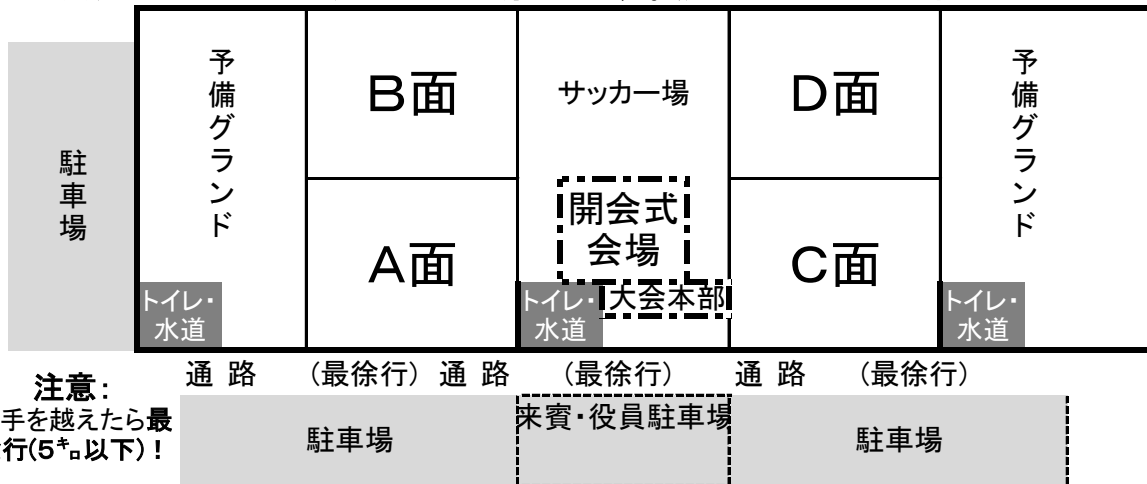

【友遊ボール・各球場配置表】

★【東ブロック】 袖ヶ浦市 百目木運動公園

★【西ブロック】 野田市 江戸川河川敷グランド

★大型バス・マイクロバスは禁止です。(入口のカーブが曲がれません。)

注意:
土手を越えたら最徐行(5km以下)!

★【中央ブロック】 千葉市 フクダ電子グランド